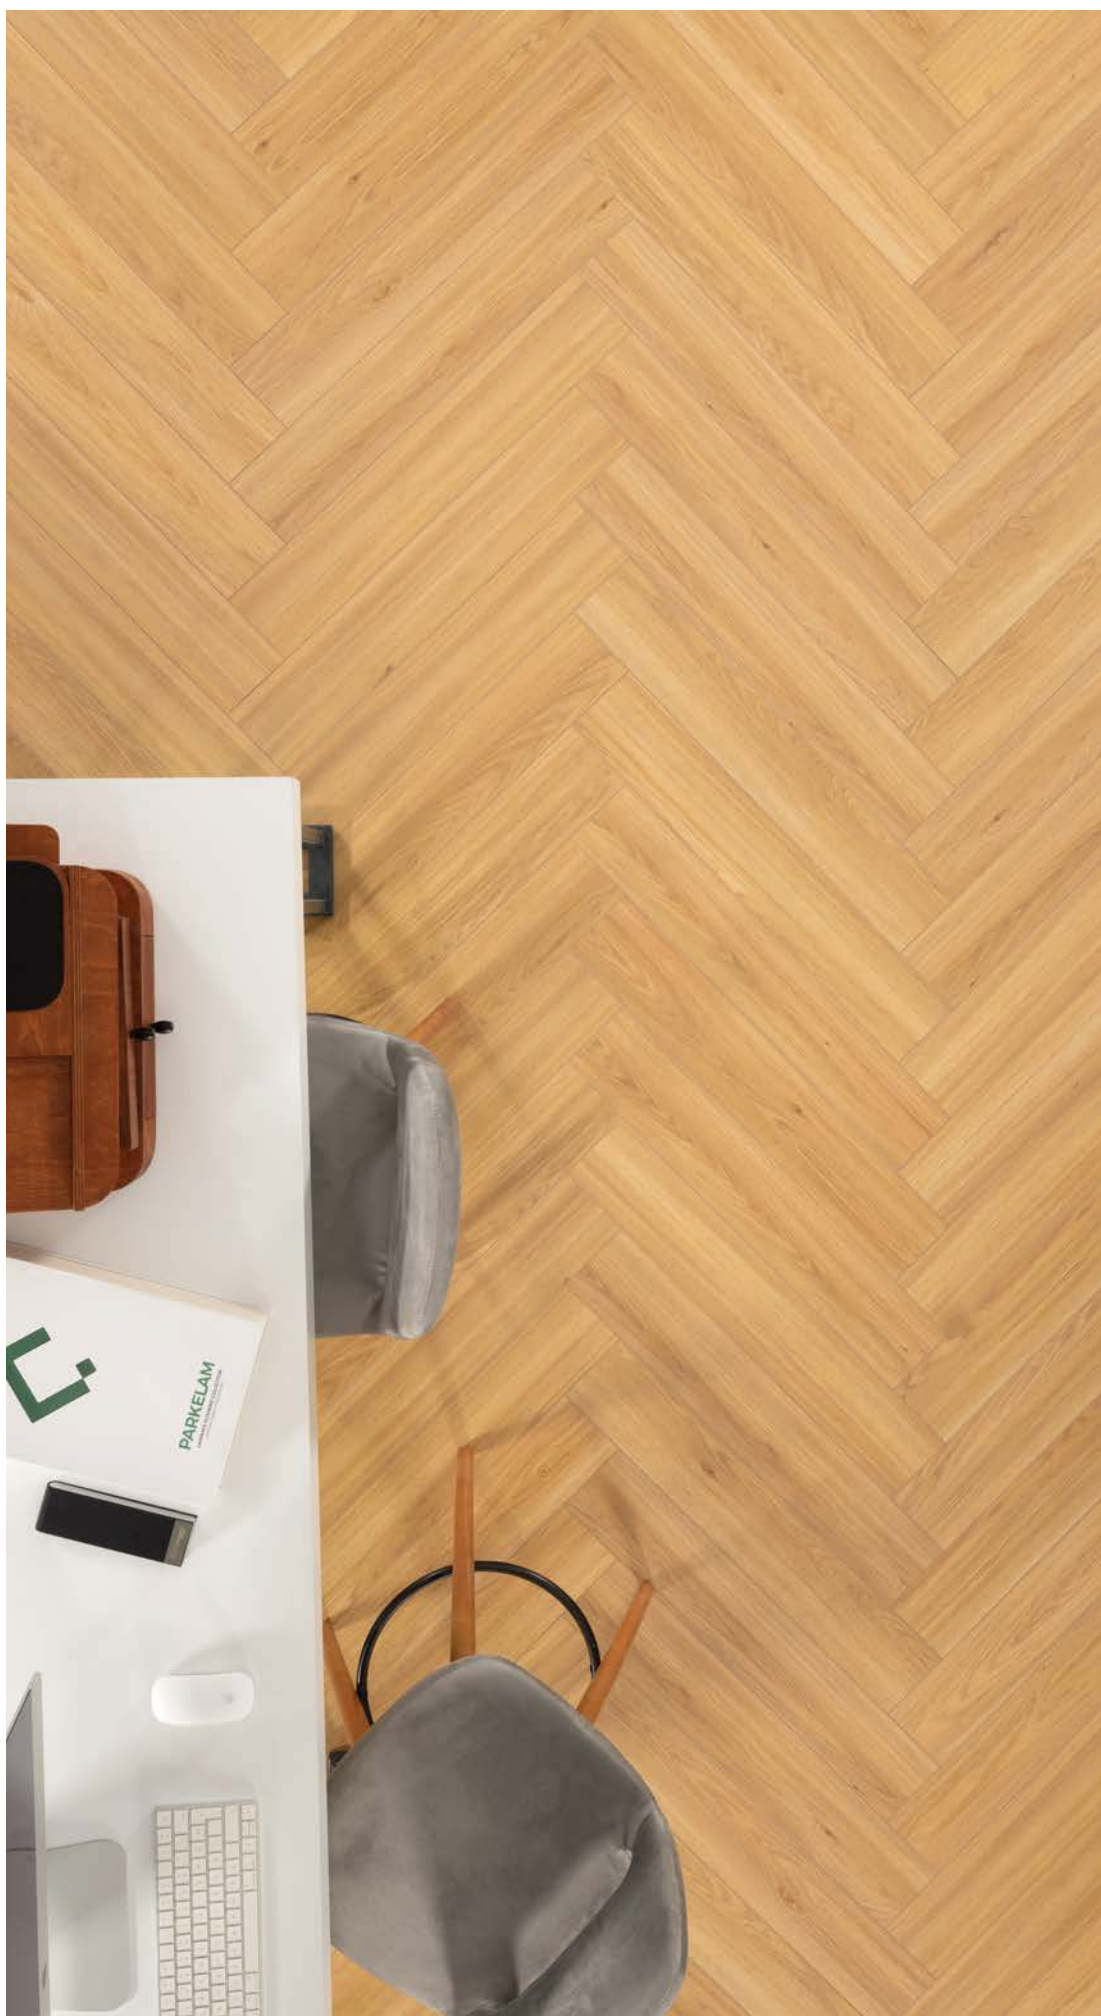

DIAMOND
8006
Aterna