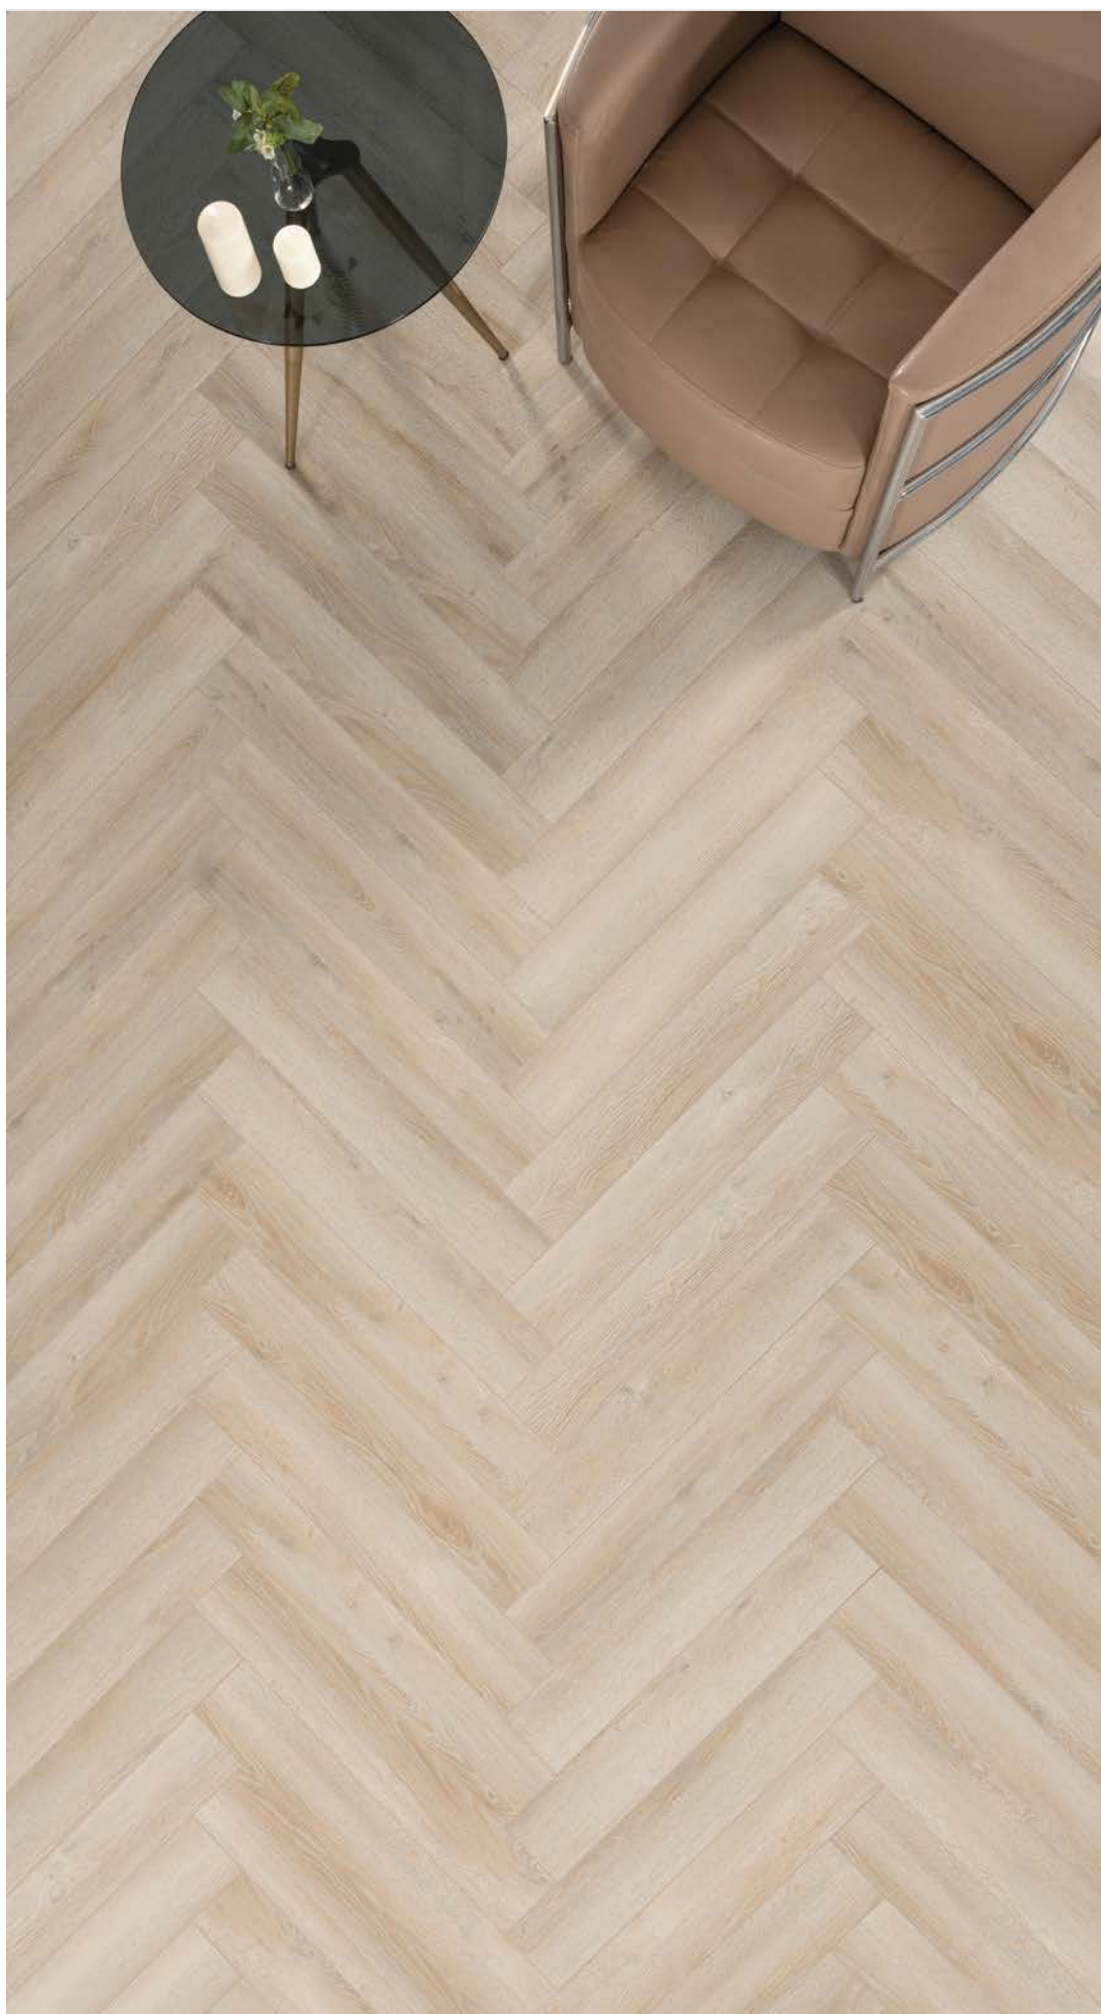

DIAMOND
8004
Lindos