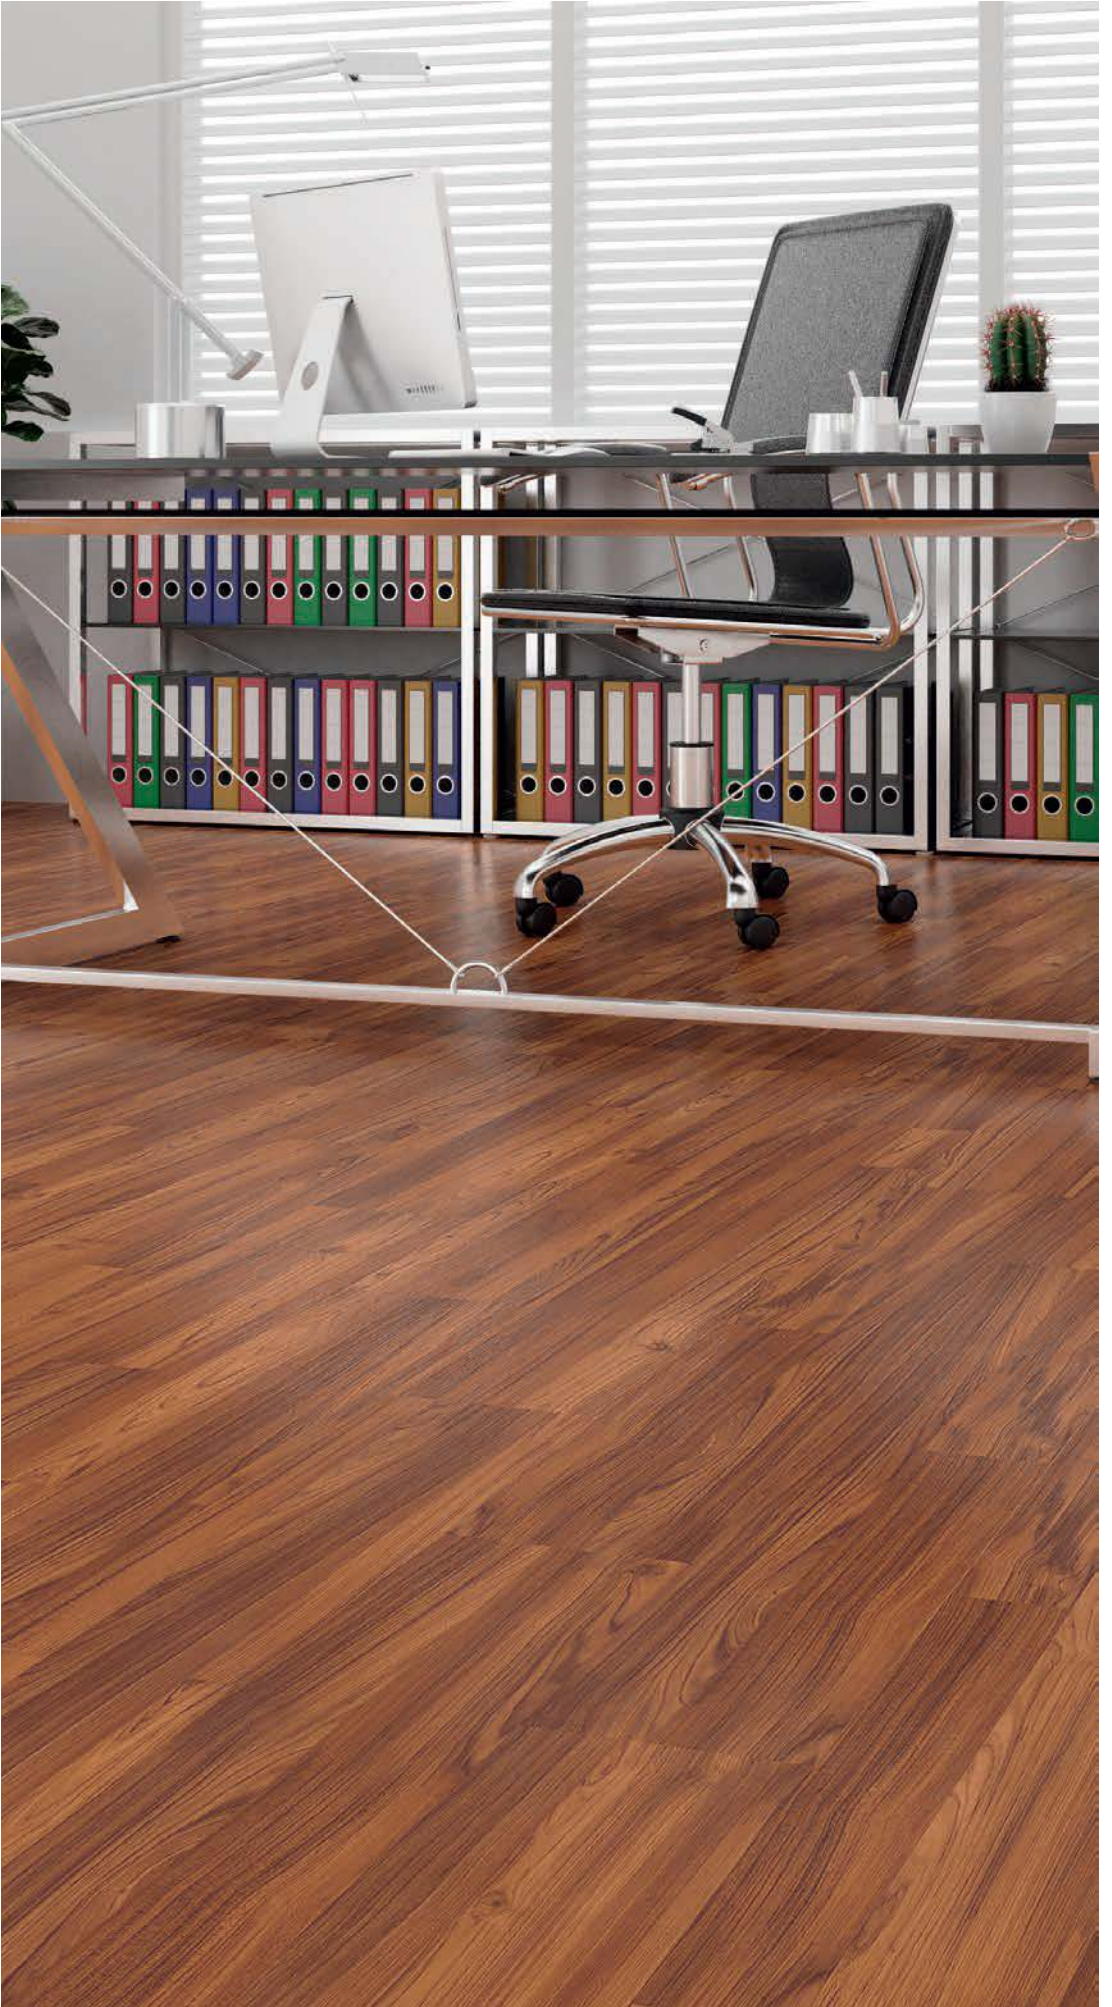

KLASİK
550
Kashmir Teak